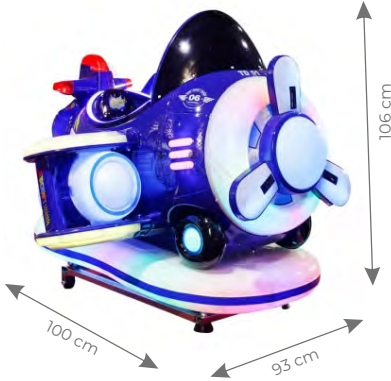

İTHAL OYUN MAKİNELERİ

oyunmakineleri.net

! 220 + 110 Watt ile çalışır

5GB18

-- kg

5GB19

-- kg

5GB20

40 kg

5GB21

50 kg

5GB22

-- kg

5GB23

-- kg