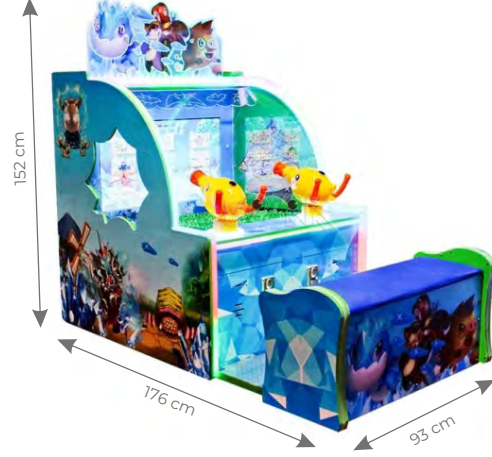

60 kg

İTHAL OYUN MAKİNELERİ

oyunmakineleri.net

! 220 + 110 Watt ile çalışır

5GB18

-- kg

5GB19

-- kg